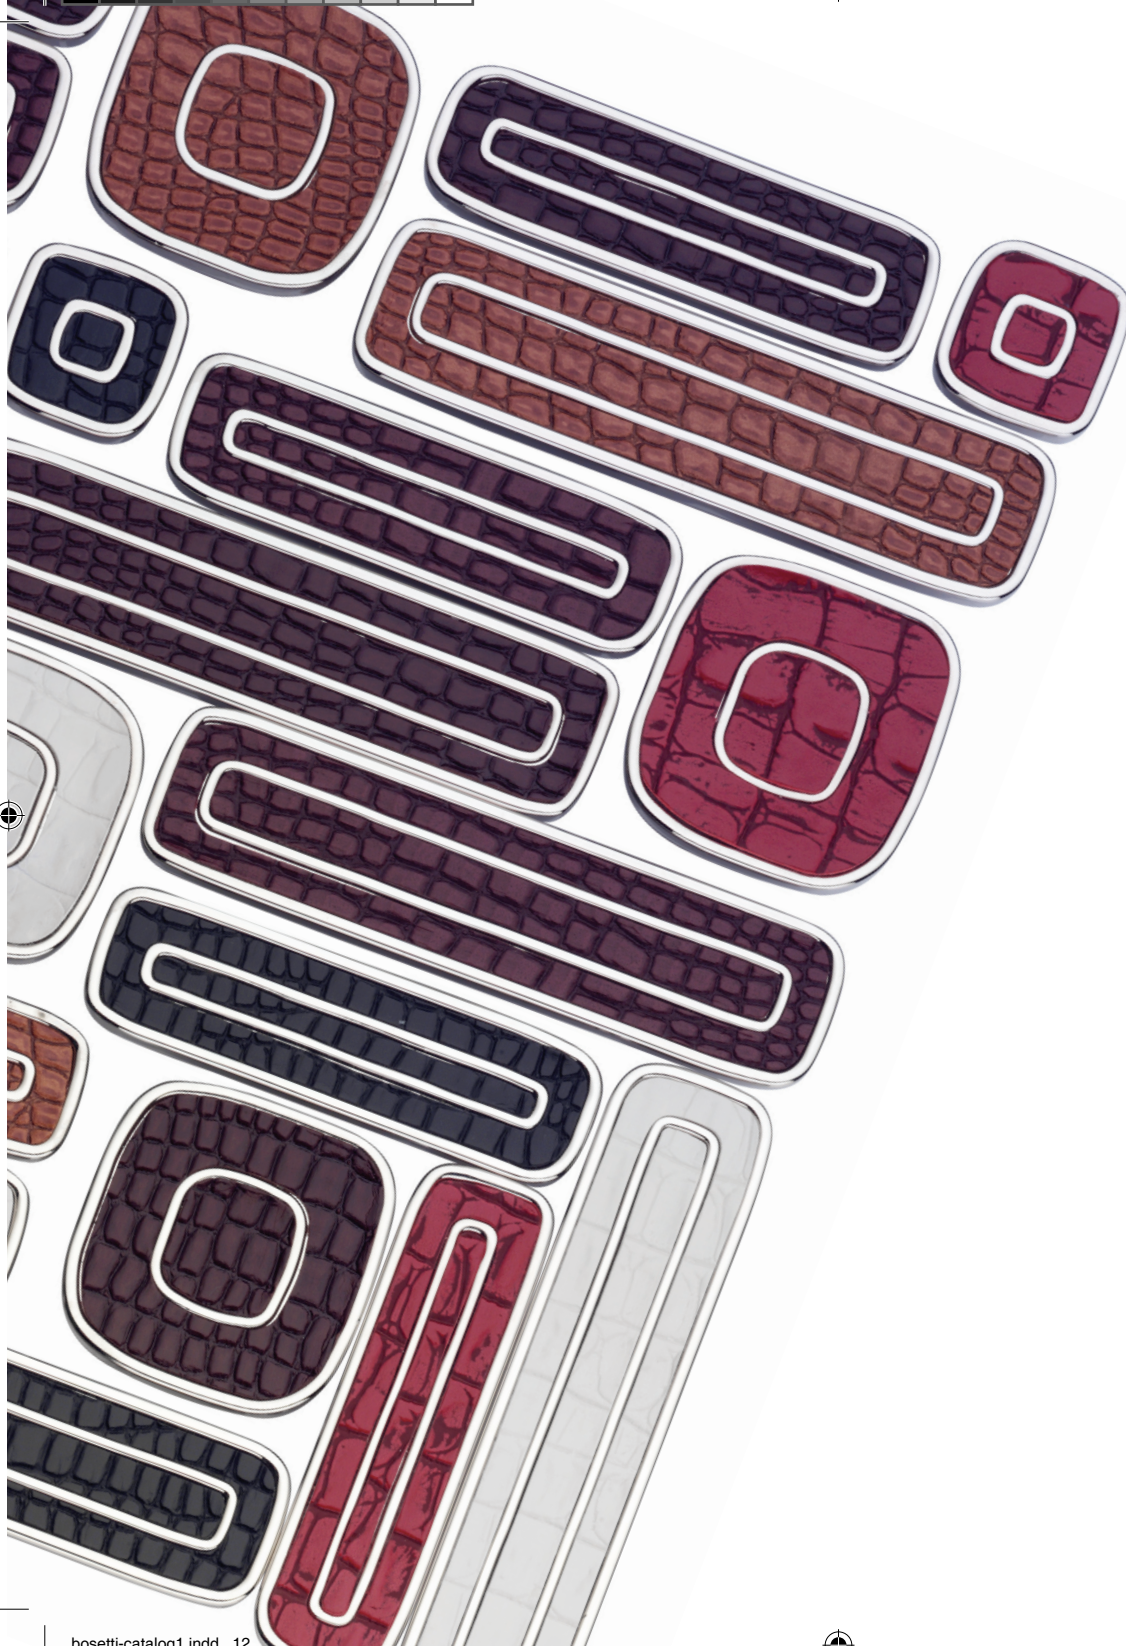

24064E0526B.32

24064E0306B.32

Scheda Tecnica
Technical Features

CAIMAN Déco

Codice Articolo
Article Code

o...o
Interasse

<...>
Ingombro

Caiman Déco	15064E0961A.32	96	122x30
Marrone chiaro / Light brown	15064E0641A.32	64	90X26
	15064E0521A.32	32	52X52X27
	15064E0301A.32		30X30X27
Caiman Déco	15064E0962A.32	96	122x30
Marrone scuro/Dark brown	15064E0642A.32	64	90X26
	24064E0522A.32	32	52X52X27
	24064E0302A.32		30X30X27
Caiman Déco	15064E0963A.32	96	122x30
Bordeaux	15064E0643A.32	64	90X26
	24064E0523A.32	32	52X52X27
	24064E0303A.32		30X30X27
Caiman Déco	15064E0964A.32	96	122x30
Nero / Black	15064E0644A.32	64	90X26
	24064E0524A.32	32	52X52X27
	24064E0304A.32		30X30X27