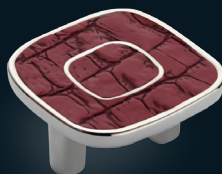

Jungle Touch

An elegant touch for your furniture

MARELLA
MADE IN ITALY

Progetto Maniglie: Gruppo Marella
Design of furniture handles: Marella Design Group
Copyright © 2009 Marella Design

E' vietata ogni riproduzione con qualunque mezzo, senza preventiva autorizzazione scritta da parte di Bosetti Marella S.r.l.